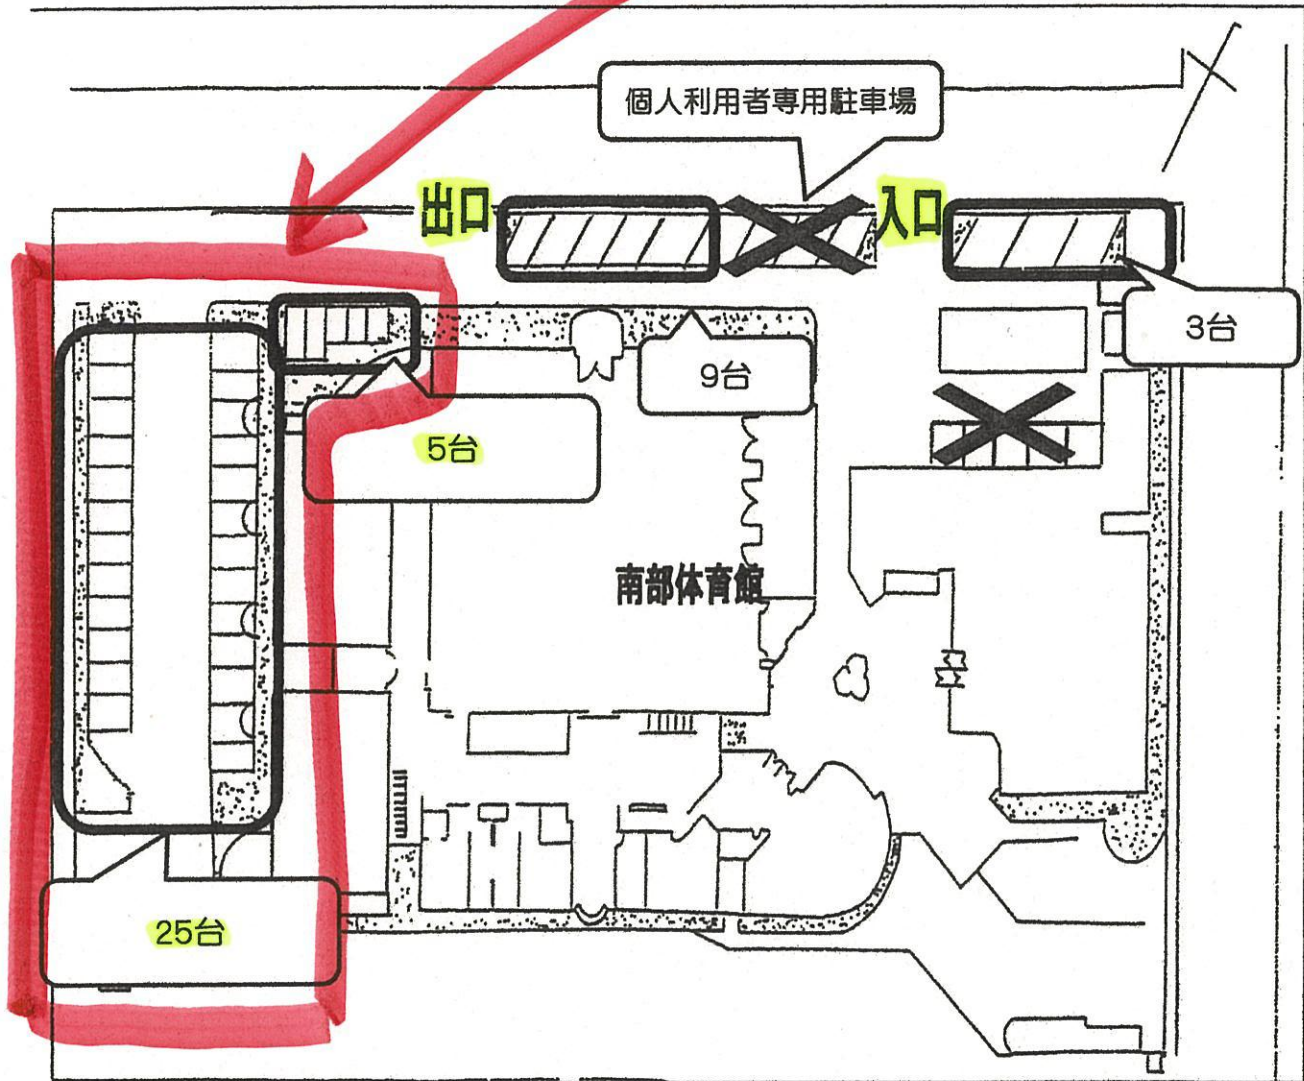

～ 駐車係を配置願います～

【駐車台数】

- ・ 最大 42台 (下図の×印は駐車できません。)

※他の団体利用もありますので、必ず42台分の駐車場所を確保しているわけではありません。

13/10 ミニバス 30台

【注意点】

- ・ 駐車係は、大会関係者の方を指定駐車場所に駐車するよう案内してください。
※個人利用者専用駐車場には、赤いコーンを設置しています。大会関係者は駐車できません。
- ・ 枠外への駐車はご遠慮ください。特に出口付近は、ツインメッセ駐車場の出口でもあります。
大変危険ですので絶対に駐車しないでください。
- ・ 満車の場合は、周辺有料駐車場をご利用ください。(ツインメッセ 30分 100円)
- ・ 駐車場内での事故・盗難等トラブルについては責任を負いかねます。ご了承ください。